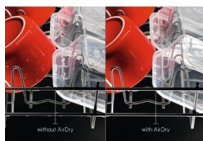

Specifikace a benefity

Automatické otevření dvířek AirDry

Technologie AirDry díky cirkulaci vzduchu zajišťuje efektivnější sušení a zároveň minimalizuje spotřebu energie. Dvířka myčky se před koncem sušicího cyklu pootevrou o 10 centimetrů, aby mohl dovnitř proudit vzduch, který nádobí dosuší. Už žádné zaschlé kapky.